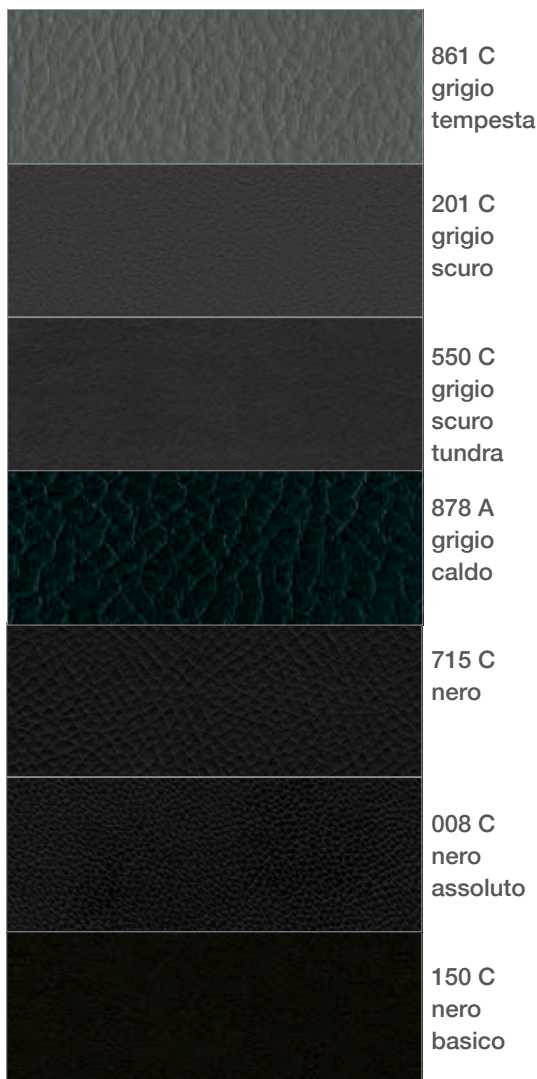

C L A S S I C

CLASSIC TEXTURE FABRIC

PER LE ZONE LAVAGGIO E LE ZONE TECNICHE PREFERITE SEMPRE SKAY SCURI.

MALETTI NON GARANTISCE LA RESISTENZA DELLO SKAY ALLE MACCHIE DI TINTURA:

DARK COLOURED VINYL COVERINGS ARE ALWAYS PREFERABLE FOR WASHING AND TECHNICAL AREAS.

MALETTI DOES NOT GUARANTEE THE SKAY RESISTANCE TO TINT STAINS.

POUR LES ZONES DE LAVAGE ET LES ZONES TECHNIQUES, DONNEZ TOUJOURS LA PRÉFÉRENCE AUX SKAIS FONCÉS.

MALETTI NE GARANTI PAS LA RESISTANCE DU SKAY AUX TACHES DE TEINTURE.

FÜR DIE WASCH-UND TECHNISCHESBEREICH BITTE IMMER EINE DUNKEL KUNSTSTOFFFARBE EMPFEHLEN.

MALETTI GARANTIERT NICHT DER RESISTENZ DER KUNSTOFF GEGEN FARBE FLECHEN.

PARA LAS AREAS DE LAVABO Y LAS AREAS TÉCNICAS PREFIERA SIEMPRE RIVESTIMIENTOS SIMIL PIÉL OSCUROS.

MALETTI NO GARANTIZA LA RESISTENCIA DEL SKAY A LAS MANCHAS DE TINTE.