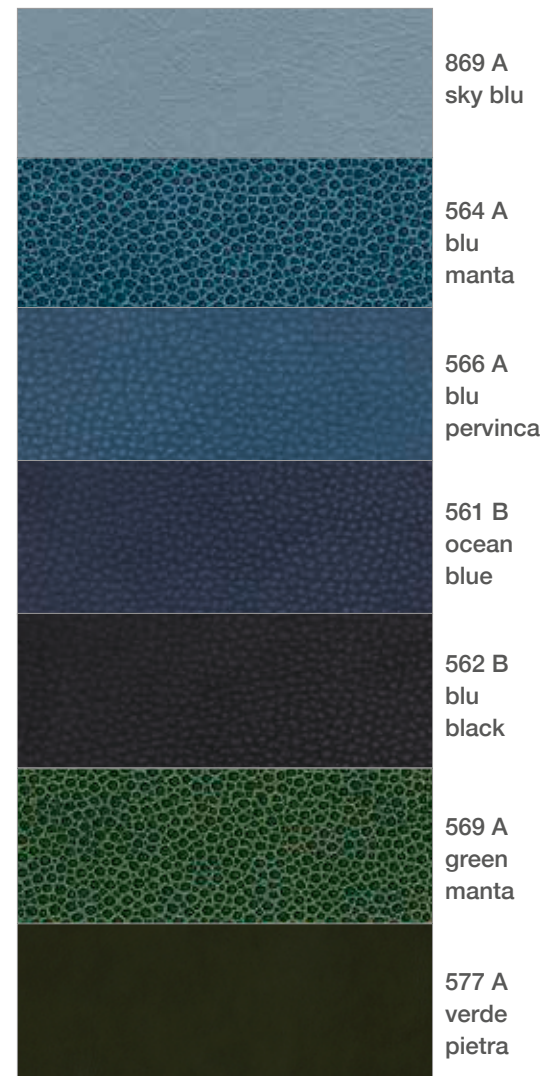

CLASSIC

	528 C cioccolato
	727 C ebano
	129 A marrone foca
	530 B testa di moro
	867 A melanzana
	567 B lilla
	865 A cherry

CLASSIC

	553 B rosso
	877 B cognac
	863 A giallo mais
	563 C verde pino
	123 C grigio pietra
	122 C grigio chiaro
	572 C cemento

MALETTI NO GARANTIZA LA RESISTENCIA DEL SKAY A LAS MANCHAS DE TINTE.

TEXTURE

TEXTURE

TEXTURE

F A B R I C

823 A
corda

883 A
damasco
oro

542 B
titanio

842 A
juta
beige

F A B R I C

540 B
oro

545 A
zafferano

868 A
rubino

541 B
mosto

157 A
oliva

158 A
verde
foresta

F A B R I C

840 A
grigio
umbro

862 A
damasco
grigio

543 B
graphite

160 A
grigio
tempesta

741 A
nero
ignifugo

568 A
nero
tex

HEADQUARTER