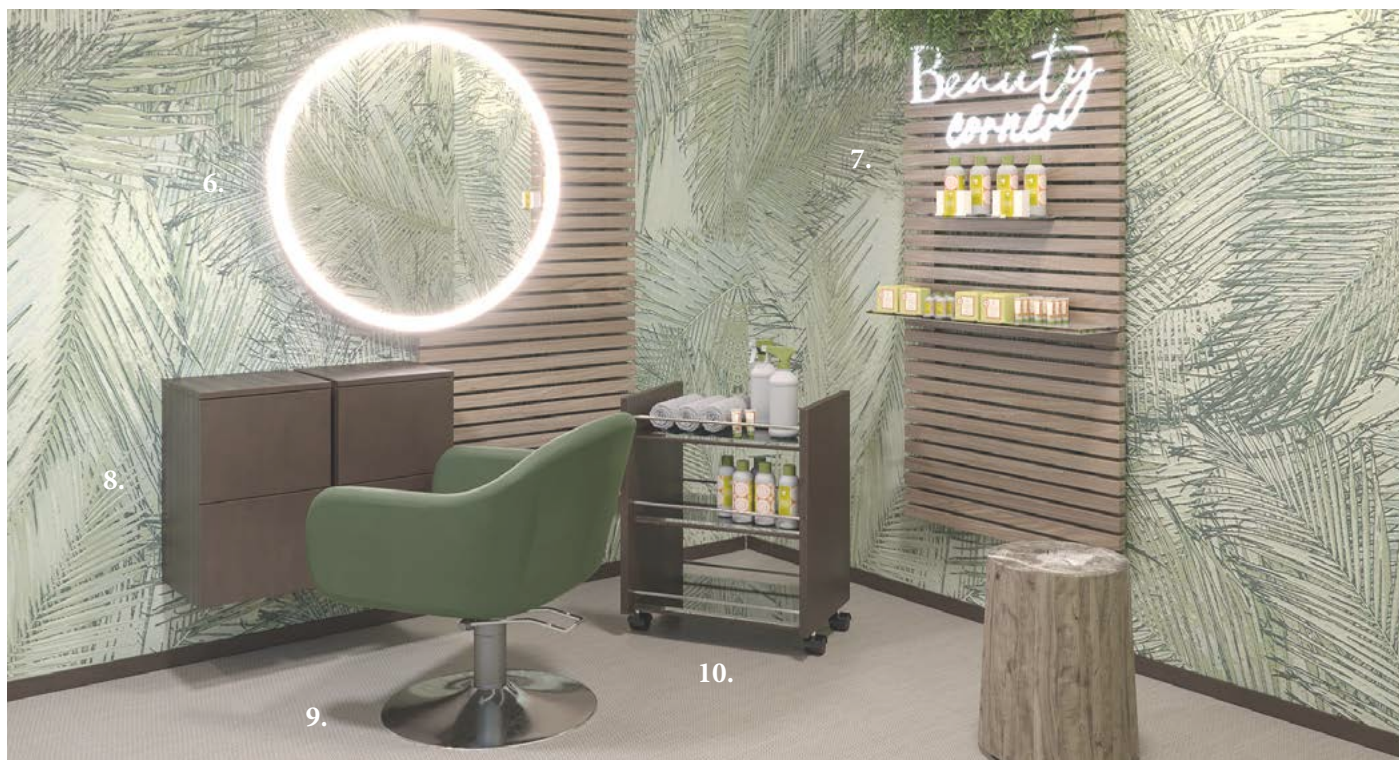

1.

2.

3.

4.

5.

Easy Green

Il concept Easy Green ruota intorno al lettino Harmony che, per la sua linearità in cui la tecnologia scompare completamente, si presta ad un ambiente dal sapore naturale in cui il relax è alla base del trattamento. Lo spazio si sviluppa attraverso l'uso di verde stabilizzato (a zero manutenzione) per decorare le pareti, di pavimenti effetto legno o stuoia e di tonalità dai colori polverosi alle pareti che, abbinate al ferro e al legno, rendono l'ambiente caldo e avvolgente. Si presta per centri estetici con attitudine al massaggio olistico e a tutti quei trattamenti legati al benessere del corpo e della mente.

The Easy Green concept revolves around the Harmony bed that lends itself to a room imbued with a natural atmosphere owing to its linearity in which technology totally disappears, a room in which relaxation underlies the treatment. The room spreads out using stabilised greenery (maintenance-free) to decorate the walls, wood or mat-effect flooring and dusty shades of colour on the walls that when matched with iron and wood make the environment warm and cosy. It is ideal for beauty salons offering holistic massages and all those treatments connected to the well-being of body and mind.