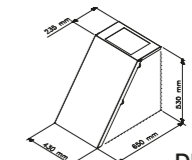

DETAILS (pag 82)