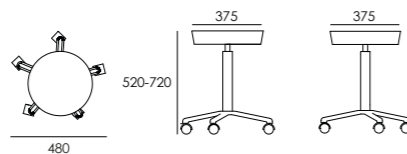

3439MA

↑ 520-720 mm ↗ 375 mm → 375 mm

Sgabello girevole e regolabile in altezza con pompa a gas. Seduta in legno e poliuretano espanso. Base e pompa in acciaio cromato con ruote piroettanti. Rivestimento in Sky nero.

Swivel height adjustable stool with gas pump. Seat in wood and expanded polyurethane. Chrome-finish steel base and pump with castors. Black Sky upholstery