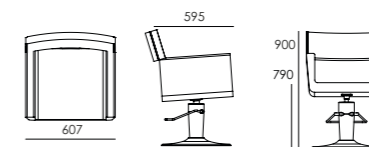

JENNY

MONIQUE 33981MA (COLOR)

↑ 790-900 mm ↗ 480 mm → 607 mm

Poltrona da lavoro girevole.
Struttura in poliuretano espanso da stampo con inserto metallico.
Rivestimento in Skay a scelta.

Swivel styling chair.
Structure in moulded expanded polyurethane with metal insert.
Skay upholstery to your choice.

008C	173C	585B	535B	563C
927C	918C	575B	921C	830B