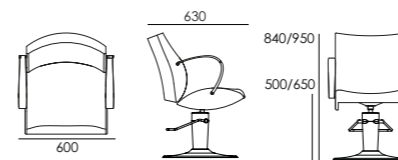

LIONESS

3365MA

↑ 840-950 mm ↗ 630 mm → 600 mm

Poltrona da lavoro girevole.
Struttura in poliuretano espanso da stampo con inserto metallico e legno.
Braccioli in alluminio lucidato.
Rivestimento in Skay a scelta.

Swivel styling chair.
Structure in moulded expanded polyurethane with metal and wood insert. Polished aluminium armrests.
Skay upholstery to your choice.

Suggerito in abbinamento
Suggested combination

3787 MADAM STAR

3786 MADAM RONDE