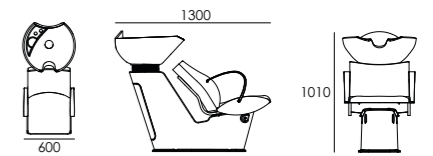

RAL 9005

RAL 7044