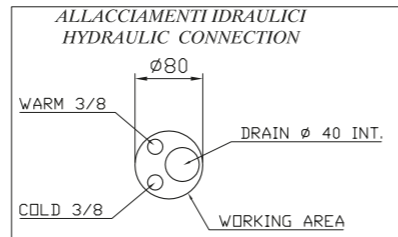

ALLACCIAMENTO IDRAULICO HYDRAULIC CONNECTION

INFRALADY 640 / INFRALADY 700 + CARUSO - KATY - LION - LION PLUS

BAHAMAS

POSIZIONE DA CONSIDERARE PER OTTENERE UNA DISTANZA = SPAZIO DI LAVORO PARI A 60 CM DAL RETROCODETTA AL MURO.