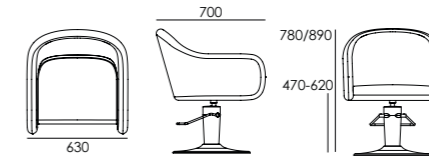

# TWIGGY

34181C

↑ 780-890 mm ↗ 700 mm → 630 mm

Poltrona da lavoro girevole.  
Struttura in poliuretano espanso da stampo con inserto metallico.  
Rivestimento in Skay a scelta.

Swivel styling chair.  
Structure in moulded expanded polyurethane with metal insert.  
Skay upholstery to your choice.