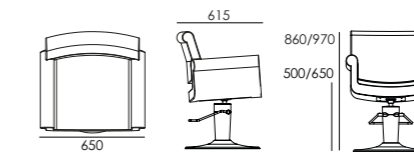

MONIQUE

MONIQUE 33981MA (BLACK)

↑ 860-970 mm ↗ 615 mm → 650 mm

Poltrona da lavoro girevole.
Struttura in poliuretano espanso da stampo con inserto metallico.
Rivestimento in Skay Nero

Swivel styling chair.
Structure in moulded expanded polyurethane with metal insert.
Black Skay upholstery