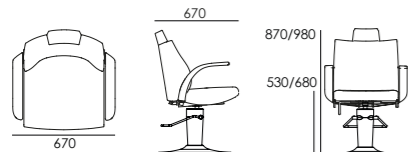

# LIONESS REC

3366MA

3787 MADAM STAR

3786 MADAM RONDE

APPCRO300A OPTIONAL

Sugerito in abbinamento  
Suggested combination

↑ 870-980 mm ↗ 670 mm → 670 mm

Poltrona da lavoro girevole e reclinabile con appoggiatesta regolabile. Struttura in poliuretano espanso da stampo con inserto metallico e braccioli in alluminio lucidato. Rivestimento in Skay a scelta. Optional: appoggiapiedi