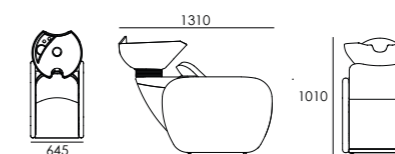

Suggerito in abbinamento  
Suggested combination

008C	173C	585B	535B	563C
927C	918C	575B	921C	830B

CUSCINO OPTION/OPTIONAL CUSHION

**LAVATESTA ISPEZIONABILE**

Lazzaro è un lavatesta ispezionabile frontalmente, fondamentale per la pulizia e la manutenzione.