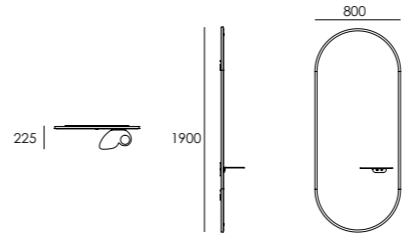

BUTTERFLY O

49

1530

↑ 1900 mm ↗ 225 mm → 800 mm

Mensola salone corredata da specchio. Telaio portante in legno nobilitato bordato a specchio. Specchio con molatura su perimetro. Pianetto in acciaio verniciato con foro portaphon.

Salon styling unit with mirror and shelf. Frame in wood veneer with mirror finish edging. Wall mounted. Painted steel shelf with hair drier holder