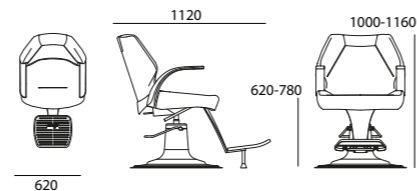

SIGMA

30284MA

↑ 1000-1160 mm ↗ 1120 mm → 620 mm

Poltrona da uomo girevole e reclinabile con pompa idraulica, appoggiatesta regolabile e appoggiatesta regolabile e appoggiapiedi.

Telaio in acciaio. Struttura sedile e schienale in poliuretano espanso da stampo con inserto in legno e metallo.

Pedana, gambale e braccioli in alluminio lucidato. Rivestimento in Skay a scelta.

Reclining swivel barber's chair with hydraulic pump, adjustable headrest and footrest.

Steel frame.

Seat and backrest structure in moulded expanded polyurethane with wood and metal insert.

Polished aluminium tread plate, leg rest and armrests.

Skay upholstery to your preference.

008C	173C	585B	535B	563C
927C	918C	575B	921C	830B

1 POMPA IDRAULICA POTENZIATA
Maletti utilizza delle pompe idrauliche potenziata così la poltrona rimane stabile anche in posizione reclinata.

BIGGER HYDRAULIC PUMP
Maletti uses only enhanced hydraulic pumps so the chair remains stable even in a reclined position.

2 FINITURE DI PREGIO
La poltrona è caratterizzata da un design sportivo e con finiture in alluminio di pregio. Braccioli, cornice posteriore, gambale e pedana sono tutti pezzi in alluminio pressofuso lucidati a mano.

FINE FINISHES
The armchair is characterized by a sporty design and fine aluminum finishes. In fact, armrests, back site, leg and footboard are all hand-polished and die-cast aluminum pieces.

3 APPOGGIATESTA
Regolabile, rimovibile e rivestito in Skay con telaio in acciaio

HEADRESTS
Adjustable and removable, covered in Skay with steel frame.