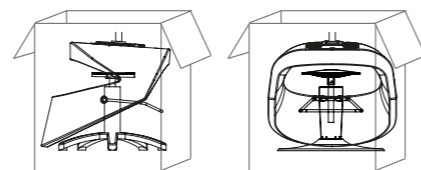

ALL IN ONE BOX