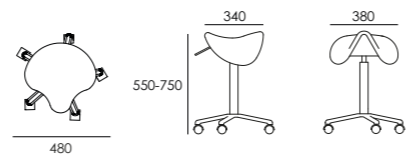

3450MA

↑ 505-750 mm ↗ 340 mm → 380 mm

Sgabello girevole e regolabile in altezza con pompa a gas. Seduta in legno e poliuretano espanso da stampo. Base e pompa in acciaio cromato con ruote piroettanti. Rivestimento in Sky nero.

Swivel height adjustable stool with gas pump. Seat in wood and moulded expanded polyurethane. Chrome-finish steel base and pump with castors. Black Sky upholstery