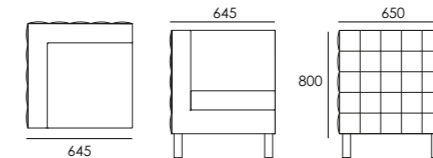

1 / 34621MA

↑ 800 mm ↗ 645 mm → 650 mm

Divanetto ad 1 posto con cuscino asportabile struttura in legno e poliuretano rivestita in Sky nero e bianco. Piedi in acciaio cromato.

Single sofa with removable cushion structure in wood and polyurethane, black and white Sky upholstery. Chrome-finish steel feet.

008C 508C

2 / 34621MA

↑ 800 mm ↗ 645 mm → 1300 mm

Divanetto a 2 posti con cuscino asportabile struttura in legno e poliuretano rivestita in Sky nero e bianco. Piedi in acciaio cromato.

2 seater sofa with removable cushion structure in wood and polyurethane, black and white Sky upholstery. Chrome-finish steel feet.