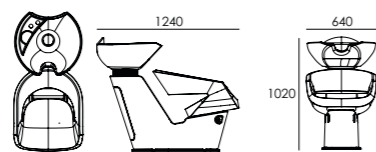

LADY CARUSO

4626N

↑ 1020 mm ↗ 1240 mm → 640 mm

Lavatesta singolo con basamento in plastica gofrata monoscocca a scelta grigio o nero.

Codetta basculante in ceramica smaltata bianca con gruppo idraulico. Sifone con filtro anti capelli.

Seduta: poltrona Caruso con inclinazione adeguata al lavatesta. Rivestimento in Skay solo nero.

Single wash unit
One-piece embossed plastic base, available in grey or black.

Tipping white enamelled ceramic basin with hydraulic unit.
Siphon with hair filter.

Caruso seat with suitable inclination for the wash unit.
Skay in black only.

Suggerito in abbinamento
Suggested combination

DETAILS (pag 81)

RAL 9005

RAL 7044

OPTIONAL / INFRA LADY 4117