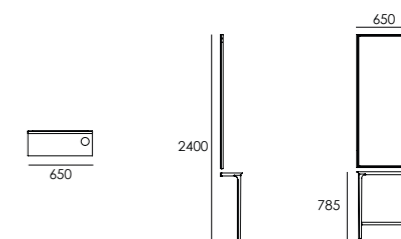

BRENTA

1512MA

↑ 2400 mm ↗ 250 mm → 650 mm

Specchiera a parete singola.
Struttura in acciaio.
Piano in alluminio con foro porta phon.

Single wall mirror.
Steel frame.
Aluminium shelf with hair drier holder.