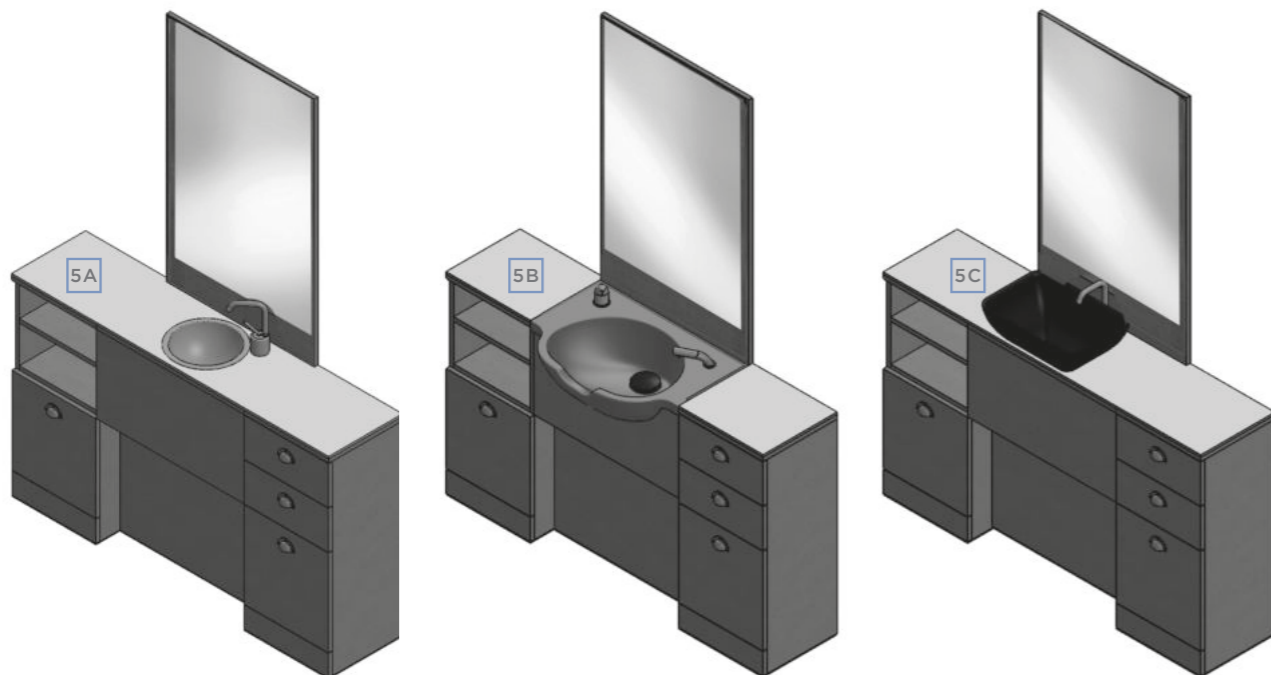

3 P43451BO1 PANNELLO BOISERIE WOOD PANEL PANEL ↑ 1090 mm ↗ 50 mm → 400 mm TOBACCO / SEQUOIA € 390 TOBACCO + € 50 SEQUOIA	3 P43451EXP PANNELLO EXPO EXPO PANEL ↑ 1090 mm ↗ 170 mm → 400 mm TOBACCO / SEQUOIA € 240 TOBACCO + € 50 SEQUOIA	2 P43451SPE GRUPPO SPECCHIERA MIRROR UNIT ↑ 1090 mm ↗ 30 mm → 700 mm TOBACCO / SEQUOIA € 240 TOBACCO + € 50 SEQUOIA	9 P43451CAP CAPPELLO HAT → 1500 mm TOBACCO / SEQUOIA € 100 TOBACCO + € 40 SEQUOIA	
4 P43451FIX MOBILE A LAVABO FISSO FIX WASHBASIN CABINET WHITE ↑ 910 mm ↗ 500 mm → 700 mm TOBACCO / SEQUOIA € 1.390 TOBACCO + € 90 SEQUOIA	4 P43451FIX MOBILE A LAVABO FISSO FIX WASHBASIN CABINET BLACK ↑ 910 mm ↗ 500 mm → 700 mm TOBACCO / SEQUOIA € 1.500 TOBACCO + € 90 SEQUOIA	8 P43451EASY MOBILE A LAVABO WASHBASIN CABINET ↑ 910 mm ↗ 350 mm → 700 mm TOBACCO / SEQUOIA € 1.767 PREZZO SU RICHIESTA	8 P43451ACC MOBILE A GIORNO CABINET FOR DAY ↑ 900 mm ↗ 350 mm → 400 mm TOBACCO / SEQUOIA € 800 TOBACCO + € 90 SEQUOIA	8 P43451CAS MOBILE CON CASSETTI CABINET WITH DRAWERS ↑ 900 mm ↗ 350 mm → 400 mm TOBACCO / SEQUOIA € 400 TOBACCO + € 50 SEQUOIA
5A P4345TOP2 SALVA PIANO IN VETRO/GLASS TOP SAVER GLASS PLAN PROTECTION ↑ 10 mm ↗ 350 mm → 1500 mm BIANCO / NERO - BLACK / WHITE ON REQUEST / SUR DEMANDE AUF ANFRAGE / A SOLICITUD / A PEDIDO	5B P4345TOP SALVA PIANO IN VETRO/GLASS TOP SAVER GLASS PLAN PROTECTION ↑ 10 mm ↗ 350 mm → 400 mm BIANCO / NERO - BLACK / WHITE € 50	5C P4345TOP SALVA PIANO IN VETRO/GLASS TOP SAVER GLASS PLAN PROTECTION ↑ 10 mm ↗ 350 mm → 1500 mm BIANCO / NERO - BLACK / WHITE ON REQUEST / SUR DEMANDE AUF ANFRAGE / A SOLICITUD / A PEDIDO