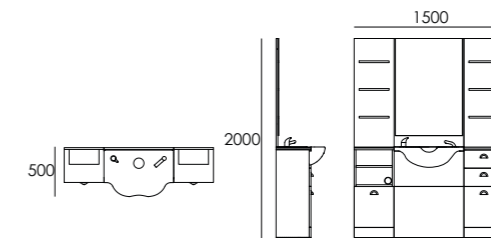

BARBER STATION

P4345

↑ 2000 mm ↗ 500 mm → 1500 mm

Composizione barber station:
struttura in nobilitato idrofugo
colore tabacco o sequoia
(per composizione vedi pag 88/89).

Barber station composition:
water-repellent melamine structure
color tobacco or redwood
(for composition see page 88/89).