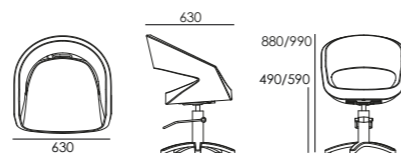

CARUSO S34152P   CARUSO S34152P2

008C	173C	585B	535B	563C
927C	918C	575B	921C	830B