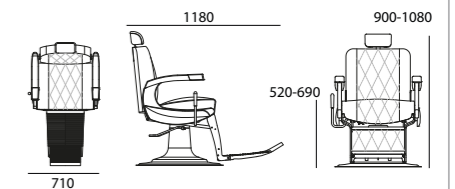

ZEUS EASY

34143MA (BLACK)
34143MAC (COLOR)

↑ 900-1080 mm ↗ 1180 mm → 710 mm

Poltrona da uomo girevole e reclinabile con pompa idraulica, appoggiatesta regolabile e appoggiapiedi.

Struttura "heavy duty" e pedana in alluminio lucidato ad alta rigidità con ribaltina imbottita. Schienale, sedile, braccioli e gambale in poliuretano espanso. Pompa idraulica girevole e frenante. Schienale reclinabile con movimento sincrono per alzagambe. Appoggiatesta regolabile ed estraibile. Imbottitura "Old Style" con supporto in molle in acciaio grecate per aumentare il comfort. Rivestimento in Skay con losanghe e piping

Reclining swivel barber's chair with hydraulic pump, adjustable headrest and foot rest. Heavy duty structure and base in robust polished aluminium with upholstered flap. Polyurethane foam back, seat, armrests and leg rest. Hydraulic swivel pump with brake. Reclining backrest with synchronised leg lift movement. Adjustable, pull-out headrest. Old Style padding with corrugated steel springs for enhanced comfort. Skay diamond pattern upholstery with piping.