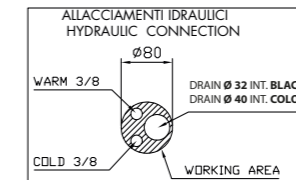

LAZZARO

POSIZIONE DA CONSIDERARE PER OTTENERE UNA DISTANZA = SPAZIO DI LAVORO PARI A 60 CM DAL RETROCODETTA AL MURO.

POSITION TO BE CONSIDERED TO OBTAIN A DISTANCE SAME AS THE WORKING SPACE EQUAL TO 60 CM FROM BACK BASIN TO WALL