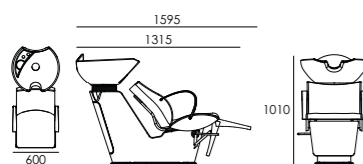

LADY LION PLUS

4631

↑ 1010 mm ↗ 1315-1595 mm → 600 mm

Lavatesta singolo con basamento in plastica gofrata monoscocca a scelta grigio o nero.
Codetta basculante in ceramica smaltata bianca con gruppo idraulico.
Sifone con filtro anti capelli.
Seduta Lioness con inclinazione adeguata al lavatesta
Alzagambe manuale.
Rivestimento skay con colore a scelta.

Single wash unit.
One-piece embossed plastic base, available in grey or black.
Tipping white enamelled ceramic basin with hydraulic unit.
Siphon with hair filter.
Lioness seat with suitable inclination for the wash unit
Manual leg lift.
Skay covering, colour of your choice.

Sugerito in abbinamento
Suggested combination

008C	173C	585B	535B	563C
927C	918C	575B	921C	830B