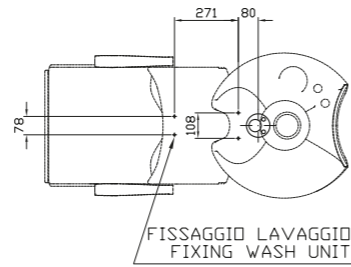

BAHAMAS

POSIZIONE DA CONSIDERARE PER OTTENERE UNA DISTANZA = SPAZIO DI LAVORO PARI A 60 CM DAL RETROCODETTA AL MURO.