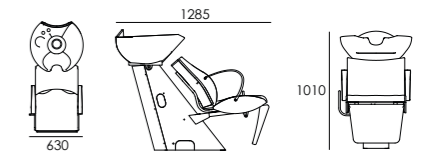

DETAILS (pag 82)