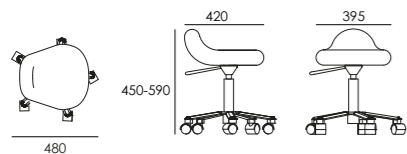

TOMORROW

3436MA

↑ 450-590 mm ↗ 420 mm → 395 mm

Sgabello girevole e regolabile in altezza con pompa a gas. Seduta in legno e poliuretano espanso da stampo. Base e pompa in acciaio cromato con ruote piroettanti. Rivestimento in Sky nero.

Swivel height adjustable stool with gas pump. Seat in wood and moulded expanded polyurethane. Chrome-finish steel base and pump with castors. Black Sky upholstery