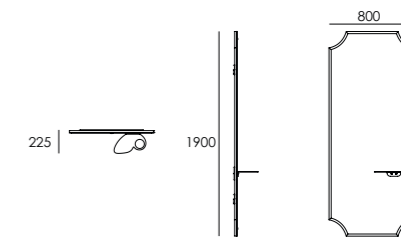

1531

↑ 1900 mm ↗ 225 mm → 800 mm

Mensola salone corredata da specchio
Telaio portante in legno nobilitato
bordato a specchio.
Specchio con molatura su perimetro
Pianetto in acciaio verniciato
con foro portaphon.

Salon styling unit with mirror and shelf.
Frame in wood veneer
with mirror finish edging.
Wall mounted.
Painted steel shelf with hair drier holder