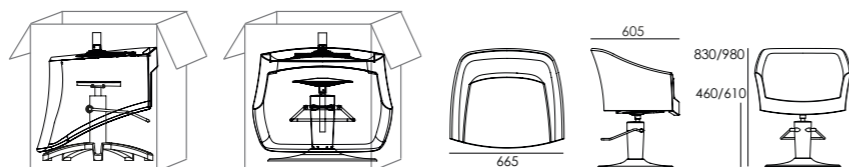

GALA

↑ 830-980 mm ↗ 605 mm → 665 mm

Poltrona da lavoro girevole.
Struttura in poliuretano espanso da stampo con inserto metallico.
Rivestimento in Skay nero.

Swivel styling chair.
Structure in moulded expanded polyurethane with metal insert.
Black Skay upholstery.

ALL IN ONE BOX

GALA 3421S

GALA 3421

ONLY BLACK 008C