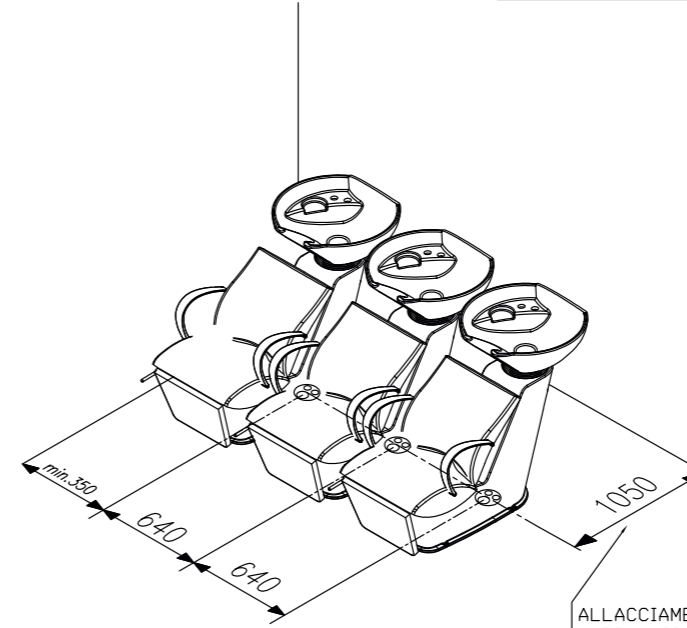

LADY + LION PLUS

POSIZIONE DA CONSIDERARE PER OTTENERE UNA DISTANZA = SPAZIO DI LAVORO PARI A 60 CM DAL RETROCODETTA AL MURO .

POSITION TO BE CONSIDERED TO OBTAIN A DISTANCE SAME AS THE WORKING SPACE EQUAL TO 60 CM FROM BACK BASIN TO WALL