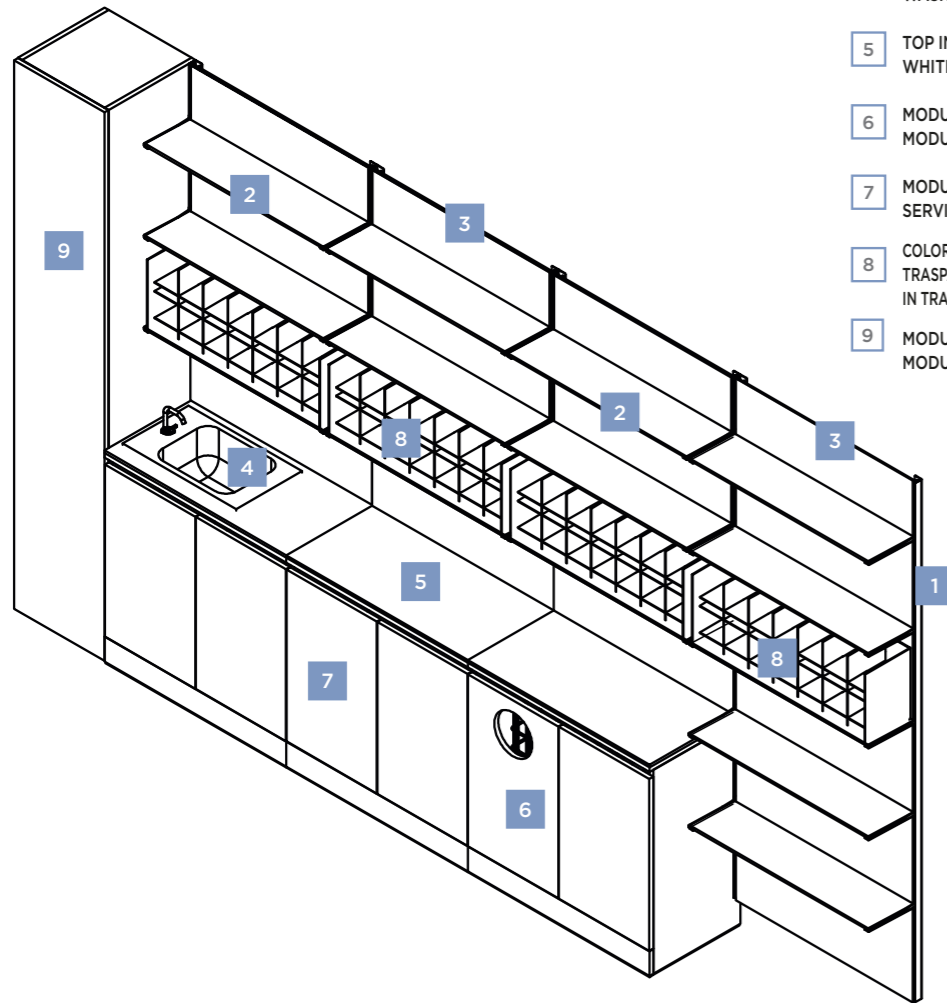

EASY M.

MOBILE RETROLAVAGGIO
BACK WASHES

- 1 STRUTTURA EXPO VERNICIATA BIANCO O NERO
  STRUCTURE EXPO PAINTED BLACK OR WHITE
- 2 PIANI IN VETRO BIANCO, NERO O TRASPARENTE
  TOPS IN WHITE, BLACK OR TRANSPARENT GLASS
- 3 EXPO IN METALLO BIANCO O NERO
  PREDISPOSTO PER GRAFICHE MAGNETICHE
  METAL EXPO BLACK OR WHITE
  FOR MAGNETIC GRAPHICS
- 4 LAVABO INOX CON MISCELATORE CROMATO
  WASHBASIN WITH CHROME MIXER
- 5 TOP IN VETRO SERIGRAFATO BIANCO O NERO
  WHITE OR BLACK SERIGRAFED GLASS TOP
- 6 MODULO PER RACCOLTA DIFFERENZIATA
  MODULE FOR SEVERAL COLLECTION
- 7 MODULO SERVIZIO CON ANTE
  SERVICE MODULE WITH DOORS
- 8 COLORBAR ALVEOLARE PORTATINTE IN PLEXIGLASS
  TRASPARENTE / COLORBAR HONEYCOMB DYES
  IN TRANSPARENT PLEXIGLASS
- 9 MODULO PORTASCOPE
  MODULE BROOM HOLDER