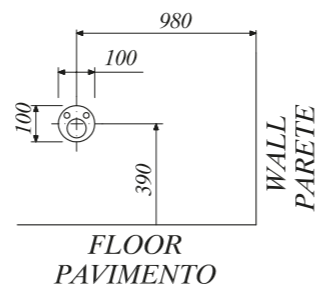

BAHAMAS

POSIZIONE DA CONSIDERARE PER OTTENERE UNA DISTANZA = SPAZIO DI LAVORO PARI A 60 CM DAL RETROCODETTA AL MURO.