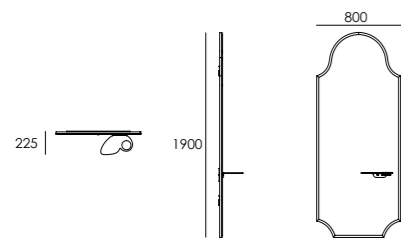

GOLD WHITE

1532

↑ 1900 mm ↗ 225 mm → 800 mm

Mensola salone corredata da specchio.  
 Telaio portante in legno nobilitato bordato a specchio.  
 Specchio con molatura su perimetro.  
 Pianetto in acciaio verniciato con foro portaphon.