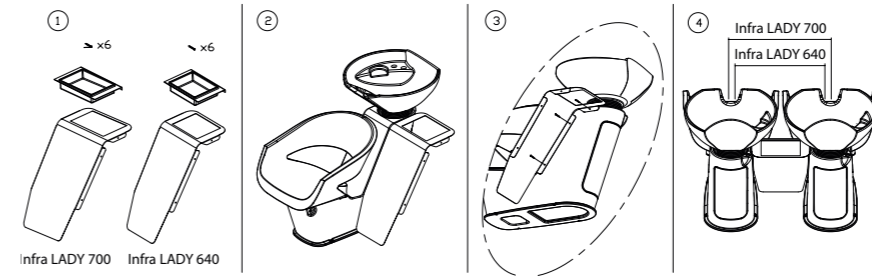

INFRALADY 640 / INFRALADY 700 + CARUSO - KATY - LION - LION PLUS