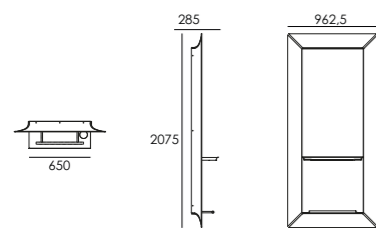

TREVI PLUS 1552MA

↑ 2075 mm ↗ 285 mm → 962,5 mm

Mensola salone corredata da specchio.
Telaio portante in metallo verniciato.
Cornice in estruso di alluminio lucidato.
Specchio. Pianetto in pressofusione di alluminio lucidato.
Appoggiatesta in metallo cromato

Salon styling mirror with shelf.
Painted metal frame.
Polished extruded aluminium surround.
Mirror. Polished cast aluminium shelf.
Chrome-finish metal footrest.