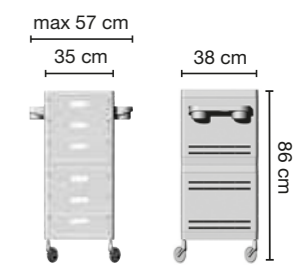

**CARRELLO IN
MATERIALE ANTIMACCHIA
COLOR PROOF MATERIAL**

Cod. 9601

Carrello con 6 cassetti intercambiabili, disponibile in diversi colori, **tutti in materiale anti-macchia**. Dotato di esclusive ruote "No-Hair" anti-capello. Supporti laterali, tazzine e divisori per cassetti inclusi.