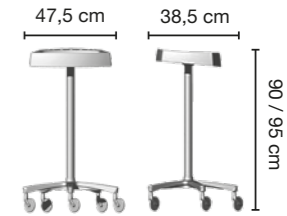

CARRELLO IN MATERIALE ANTIMACCHIA
COLOR PROOF MATERIAL

Cod. 7266RA

DUTY

CARRELLO IN MATERIALE ANTIMACCHIA
COLOR PROOF MATERIAL

Cod. 7240RA

Cod. 7240RAC

Cod. 7240C

Carrello in materiale resistente al colore con alloggiamenti per pettini e spazzole. 5 ciotole per colore incluse. Disponibile anche con base in alluminio.