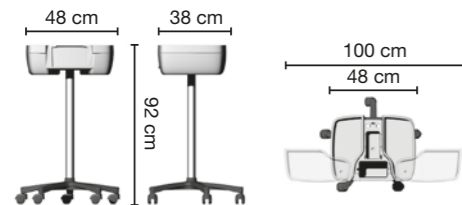

BEAUTY CASE

Carrello multifunzione, disponibile in diversi colori, **tutti realizzati in materiale anti-macchia**. Dotato di 2 vassoi rotanti, scomparti per accessori, accessorio taglia stagnola, serratura con chiave (opzionale). Pannello frontale personalizzabile.

Multifunctional trolley, available in different colours, **all made of stain-resistant material**. Equipped with 2 sliding trays, compartments to store accessories, tinfoil cutting tool, lock with key (optional). Customizable front panel.

CARRELLO IN MATERIALE ANTIMACCHIA
COLOR PROOF MATERIAL

DUTY

CARRELLO IN MATERIALE ANTIMACCHIA
COLOR PROOF MATERIAL

Carrello in materiale resistente al colore con alloggiamenti per pettini e spazzole. 5 ciotole per colore incluse. Disponibile anche con base in alluminio.

Colour station in color-resistant material with housings for combs and brushes. 5 color bowls included. Aluminium base available upon request.