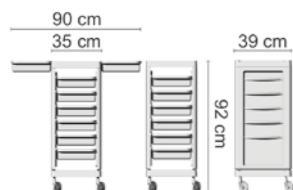

**Personalizza il tuo carrello inviandoci il tuo logo:
sarà adattato e stampato direttamente sui pannelli laterali.**

**Customize your trolley by sending us your logo:
it will be adapted and printed directly on the panels.**

CITY

NO HAIR