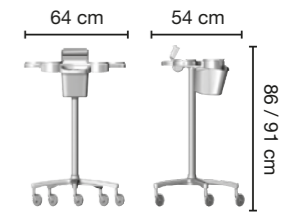

SERVICE PLUS

SERVICE PLUS

**CARRELLO IN
MATERIALE ANTIMACCHIA
COLOR PROOF MATERIAL**

Carrello in materiale resistente al colore, con alloggiamenti per pettini e spazzole ed accessorio taglia-piega stagnola incorporato. 4 ciotole per colore incluse. Disponibile anche con base in alluminio.

Colour station in color-resistant material with housings for combs and brushes and tinfoil cutting/bending tool. 4 color bowls included. Aluminium base available upon request.