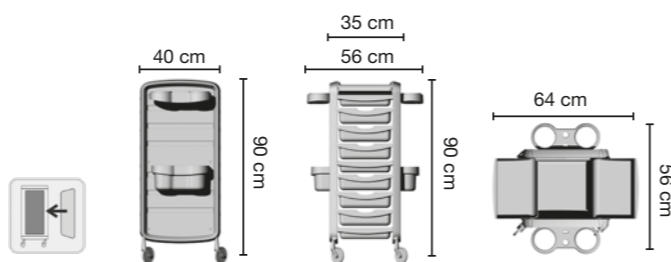

CARRELLO IN
MATERIALE ANTIMACCHIA
COLOR PROOF MATERIAL

ELOGY

**CARRELLO IN
MATERIALE ANTIMACCHIA**
COLOR PROOF MATERIAL

Carrello con 6 cassetti intercambiabili, disponibile in diversi colori, **tutti in materiale anti-macchia**. Dotato di sportelli superiori apribili a creare un piano di lavoro funzionale ed esclusive ruote "No-Hair" anti-capello. Inclusi supporti laterali per alloggiare bombole, flaconi, phon e piastre.